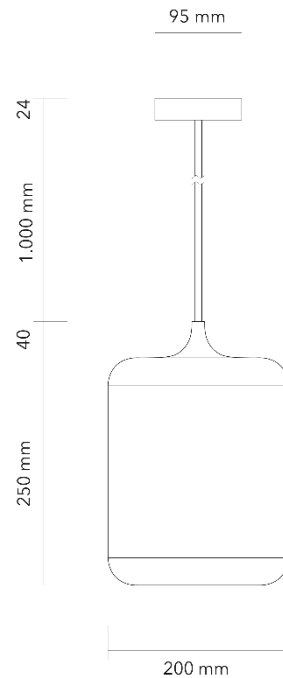

Ambiloom® Pendant 250

Pendelleuchte

Ambiloom® Pendant 250 ist eine Pendelleuchte mit textiler Oberfläche. Neben einem funktionalen Downlight verfügt die Leuchte auch über eine ambiente Beleuchtung. Durch das patentierte ETTLIN LUX® Textil und integrierte LEDs entsteht der LUX-Effekt. Die innenliegenden LED-Stripes sind warmweiß.

Maße	Ø 200 mm H 250 mm
Material	ETTLIN LUX® Textil, Metall Farbvariante timber: Holz
Farbvarianten der Ringe	schwarz chrom messing timber
Farbvarianten der Reflektoren	schwarz messing
Kabel	Textilkabel schwarz Länge ca. 1,45 m
Deckenbaldachin	Ø 95 mm H 24 mm Optionales Zubehör: 2-er Baldachin: 605 x 82 x 30 mm (L x B x H) 3-er Baldachin: 1.105 x 82 x 30 mm (L x B x H) Runder 3er-Baldachin: Ø 450 mm H 30 mm
Effektlinien	vertikal
Ambientes Licht	LED Stripe warmweiß (2.700 K) nicht dimmbar 12 V
Max. Leistung der LEDs	5 Watt
Downlight	E27 Leuchtmittel nicht enthalten
Stromanschluss	220-240 V AC
Gewicht	3 kg Versandgewicht 3,5 kg
Schutzklasse	IP 20 für Inneneinrichtung
Artikelnummer	61PL-2506-00BL 61PL-2506-00CH 61PL-2506-00BR 61PL-2506-00WD