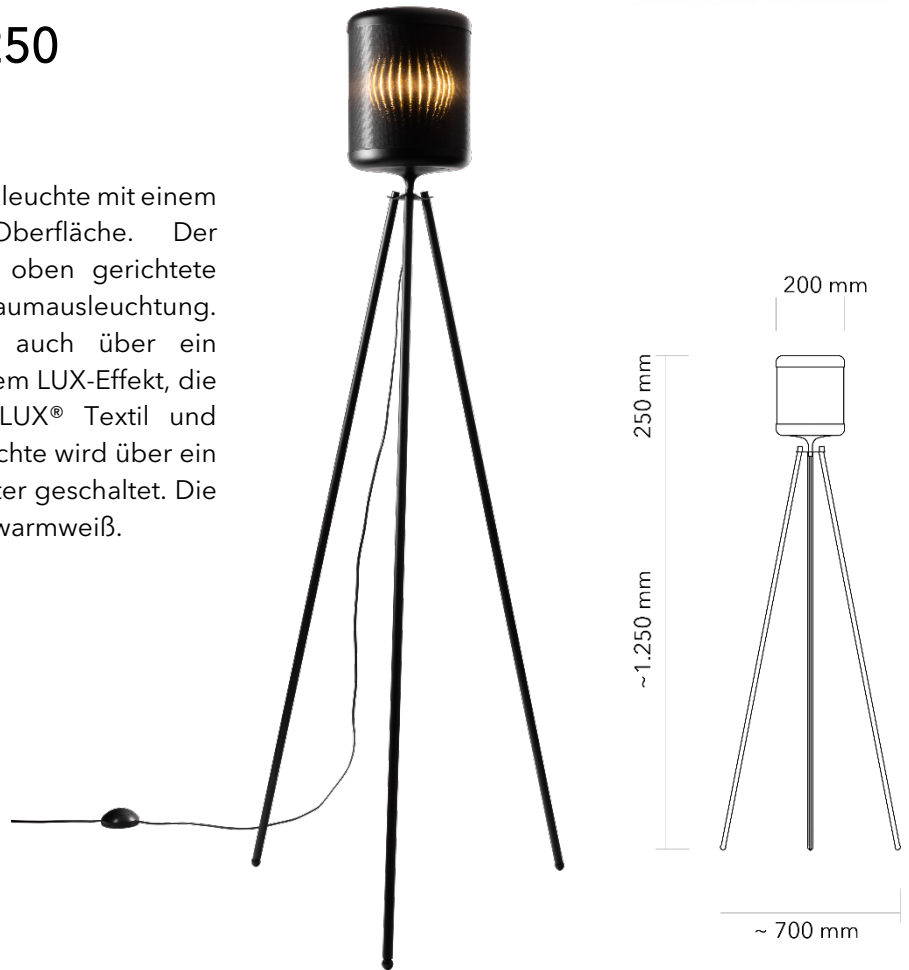

Ambiloom® Floor 250

Stehleuchte

Ambiloom® Floor 250 ist eine Stehleuchte mit einem Leuchtenkopf mit textiler Oberfläche. Der Leuchtenkopf besitzt eine nach oben gerichtete Lichtquelle für eine indirekte Raumausleuchtung. Daneben verfügt die Leuchte auch über ein ambiente LED-Beleuchtung mit dem LUX-Effekt, die durch das patentierte ETTLIN LUX® Textil und integrierte LEDs entsteht. Die Leuchte wird über ein am Kabel positionierten Fußschalter geschaltet. Die innenliegenden LED-Stripes sind warmweiß.

Gesamtmaße	Ø 700 mm H ca. 1.500 mm
Maße Leuchterschirm	Ø 200 mm H 250 mm
Farbe	schwarz
Material Leuchterschirm	ETTLIN LUX® Textil, Metall
Kabel	Kunststoffkabel schwarz Länge ca. 3 m
Fußschalter	Ø 60 mm H 35 mm
Effektlinien	vertikal
Ambientes Licht	LED Stripe warmweiß (2.700 K) nicht dimmbar 12 V
Max. Leistung der LEDs	5 Watt
Raumlicht	E27 Leuchtmittel nicht enthalten
Stromanschluss	220-240 V AC
Plug	type F
Gewicht	5 kg Versandgewicht 6,5 kg
Schutzklasse	IP 20 für Inneneinrichtung
Artikelnummer	61FL-2506-00BL