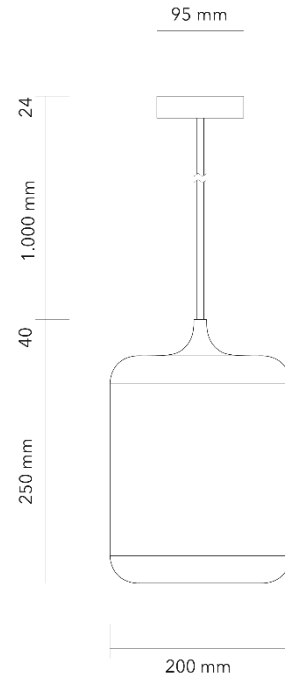

Ambiloom® Pendant 250

Pendelleuchte

Ambiloom® Pendant 250 ist eine Pendelleuchte mit textiler Oberfläche. Neben einem funktionalen Down-light verfügt die Leuchte auch über ambiente Beleuchtung. Sie wurde entwickelt, um eine angenehme Raumatmosphäre zu generieren. Die Leuchte ist mit unserem patentierten ETTLIN LUX® Textil konfektioniert und für die Deckenmontage geeignet. Die innenliegenden LED-Stripes sind warmweiß (3.000 - 3.500 K).

Maße	Ø 200 mm; H 250 mm
Material	Metallringe mit ETTLIN LUX® Decolux 2506 Textil
Farbvarianten der Ringe	schwarz chrom messing
Reflektor	schwarz messing
Kabel	Textilkabel schwarz Länge 1000 mm
Deckenbaldachin	Ø 9,5 cm H 2,4 cm
Effektlinien	vertikal
Ambiente Licht	LED Stripe 3.000 K (warmweiß / nicht dimmbar) 12 V
Down-light	E27 (ohne Leuchtmittel)
Stromanschluss	220-240 V AC
Energieverbrauch	Max. 10 Watt
Gewicht	3 kg
Schutzklasse	IP 20 für Inneneinrichtung
Artikelnummer	61PL-2506-00BL 61PL-2506-00CH 61PL-2506-00BR